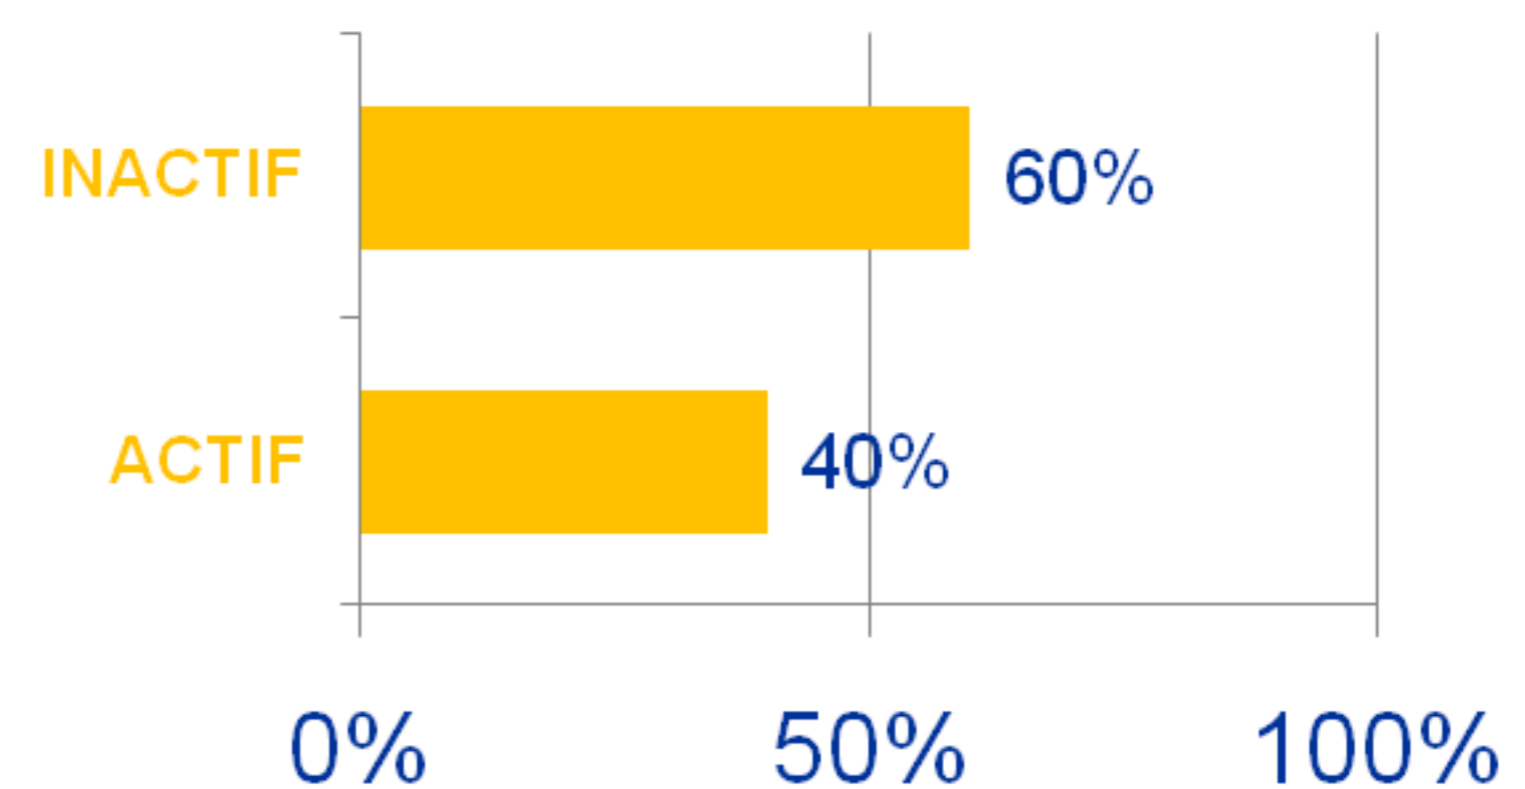

Radio Notre Dame propose à ses auditeurs de nombreux rendez-vous de formation, d'enseignement, de prière et méditation, d'actualité de l'Eglise et d'actualité au sens large.

Programmes

Du Lundi au vendredi		Samedi	Dimanche
6h-9h : les Matinales			6h-12h :
<p>Flashes infos toutes les demi-heures</p> <p>Chroniques : le Saint du jour, Evangile du Jour, l'invité de la rédaction...</p> <p>Prières</p>			<p>“Dimanche grégorien”, “Evangile au présent”, “Signes, Musiques et Liturgie”</p> <p>“Parole du dimanche”;</p> <p>“Vous et toutes les œuvres du Seigneur”,</p> <p>“Le téléphone du dimanche”;</p> <p>“Les Grandes heures de la musique sacrée”</p>
Flash d'info toute les heures	9h-10h : le bistrot de la vie	10h-12h : Place de l'Eglise, Actualité de l'Eglise dans le monde, Matières à penser	12h-14h30 : FREQUENCE PROTESTANTE
	10h-11h : Actualité des paroisses		
	11h-12h : l'invité de Denise Dumoulin		
	12h-14h30 : FREQUENCE PROTESTANTE	12h-24h FREQUENCE PROTESTANTE	12h-14h30 : FREQUENCE PROTESTANTE
	14h30-17h : Ecclesia Magazine, entretien du cardinal Lustiger + émission musicale		14h30-24h
	17h-18h : Profils du Monde		“agenda Musical”,
	18h-20h : Vêpres, Grand Journal, Angélus, ...		“Vous, toutes les œuvres du Seigneur”,
	20h-24h : Sentiers de la foi, magazine d'actualité, Libre-Antenne		“Vêpres au Sacré-Cœur”,
	“Entretien du Cardinal”,		
	“Messe à Notre Dame”,		
	“Actualité Eglise dans le Monde”,		
	“Un prêtre vous répond”,		
	“Les Musicales”		

Performances IDF

SEXE

CSPI

AGE

Source : Médiamétrie 126000 IdF - Avril / Juin 2012 - LV - 05h/24h - cible 13 ans et +

Courbe D'audience IDF

Source : Médiamétrie 126000 IdF - Avril / Juin 2012 - LV - 05h/24h - cible 13 ans et +