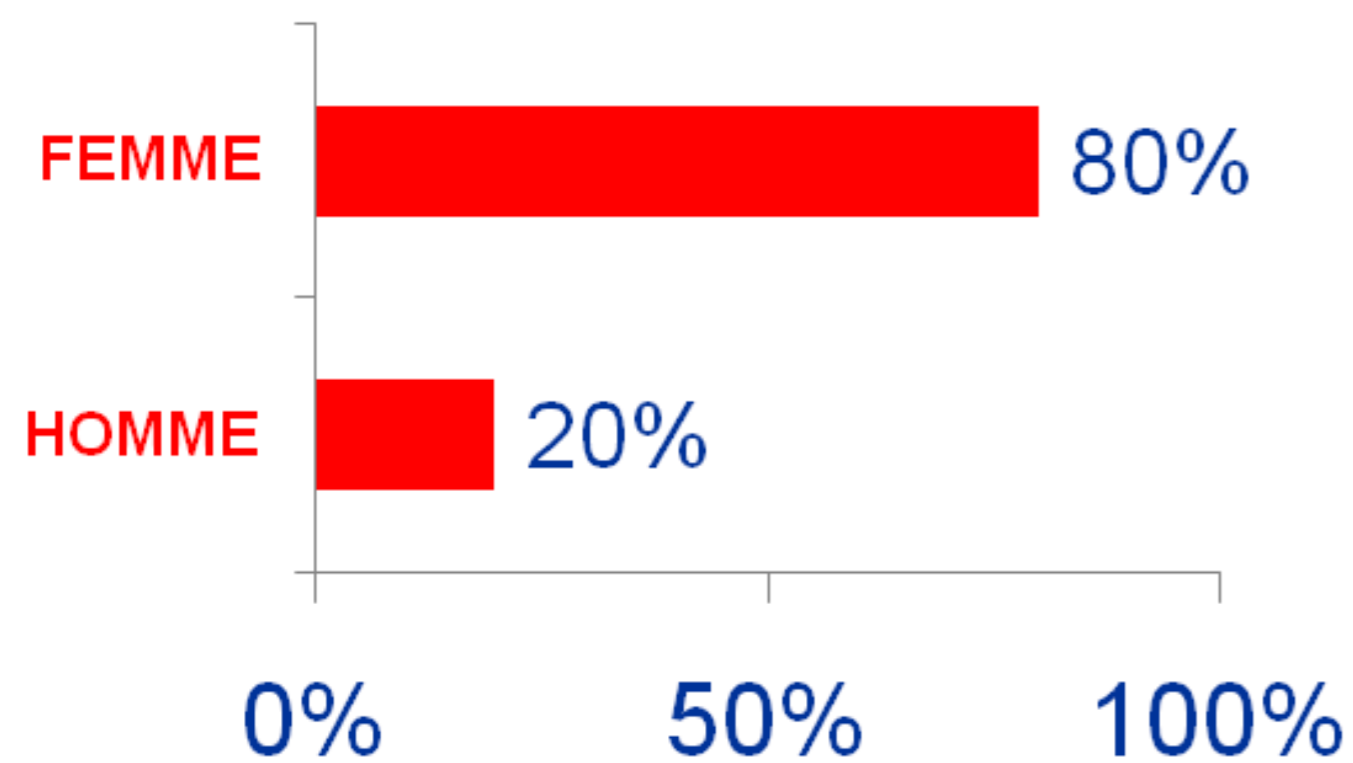

Performances IDF

SEXE

CSPI

AGE

Source : Médiamétrie 126000 IdF - Avril / Juin 2012 - LV - 05h/24h - cible 13 ans et +

Courbe D'audience IDF

Source : Médiamétrie 126000 IdF - Avril / Juin 2012 - LV - 05h/24h - cible 13 ans et +