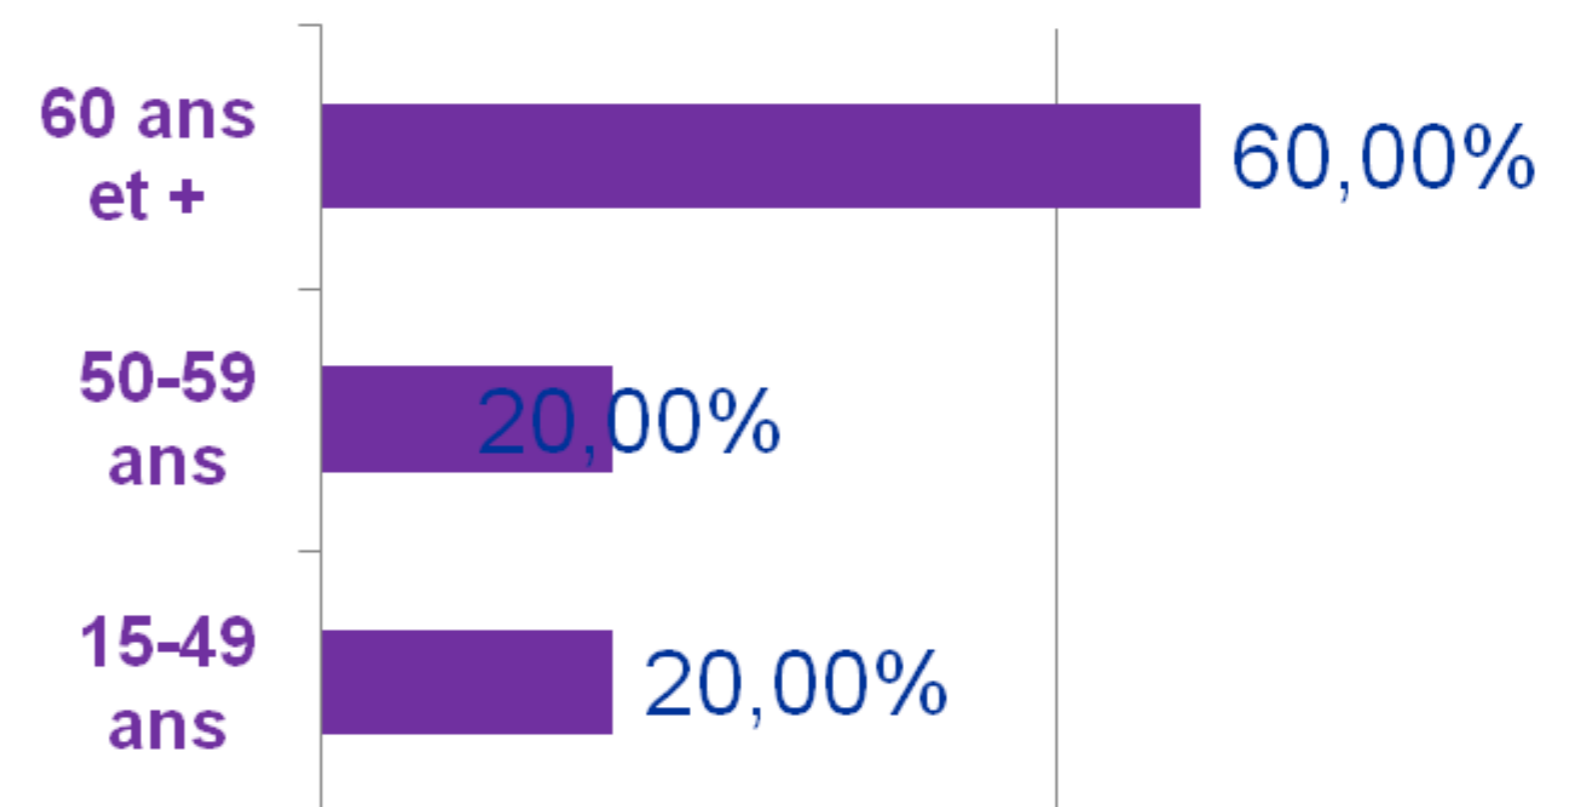

Radio Notre Dame propose à ses auditeurs de nombreux rendez-vous de formation, d'enseignement, de prière et méditation, d'actualité de l'Eglise et d'actualité au sens large.

Programmes

Du Lundi au vendredi		Samedi	Dimanche
6h-9h : les Matinales			6h-12h :
<p>Flashes infos toutes les demi-heures</p> <p>Chroniques : le Saint du jour, Evangile du Jour, l'invité de la rédaction...</p> <p>Prières</p>			<p>“Dimanche grégorien”, “Evangile au présent”, “Signes, Musiques et Liturgie”</p> <p>“Parole du dimanche”;</p> <p>“Vous et toutes les œuvres du Seigneur”,</p> <p>“Le téléphone du dimanche”;</p> <p>“Les Grandes heures de la musique sacrée”</p>
Flash d'info toute les heures	9h-10h : le bistrot de la vie	10h-12h : Place de l'Eglise, Actualité de l'Eglise dans le monde, Matières à penser	12h-14h30 : FREQUENCE PROTESTANTE
	10h-11h : Actualité des paroisses		
	11h-12h : l'invité de Denise Dumoulin		
	12h-14h30 : FREQUENCE PROTESTANTE	12h-24h FREQUENCE PROTESTANTE	12h-14h30 : FREQUENCE PROTESTANTE
	14h30-17h : Ecclesia Magazine, entretien du cardinal Lustiger + émission musicale		14h30-24h
	17h-18h : Profils du Monde		“agenda Musical”,
	18h-20h : Vêpres, Grand Journal, Angélus, ...		“Vous, toutes les œuvres du Seigneur”,
	20h-24h : Sentiers de la foi, magazine d'actualité, Libre-Antenne		“Vêpres au Sacré-Cœur”,
	“Entretien du Cardinal”,		
	“Messe à Notre Dame”,		
	“Actualité Eglise dans le Monde”,		
	“Un prêtre vous répond”,		
	“Les Musicales”		

Performances IDF

SEXE

CSPI

AGE

Source : Médiamétrie 126000 IdF - Avril / Juin 2012 - LV - 05h/24h - cible 13 ans et +

Courbe D'audience IDF

Source : Médiamétrie 126000 IdF - Avril / Juin 2012 - LV - 05h/24h - cible 13 ans et +