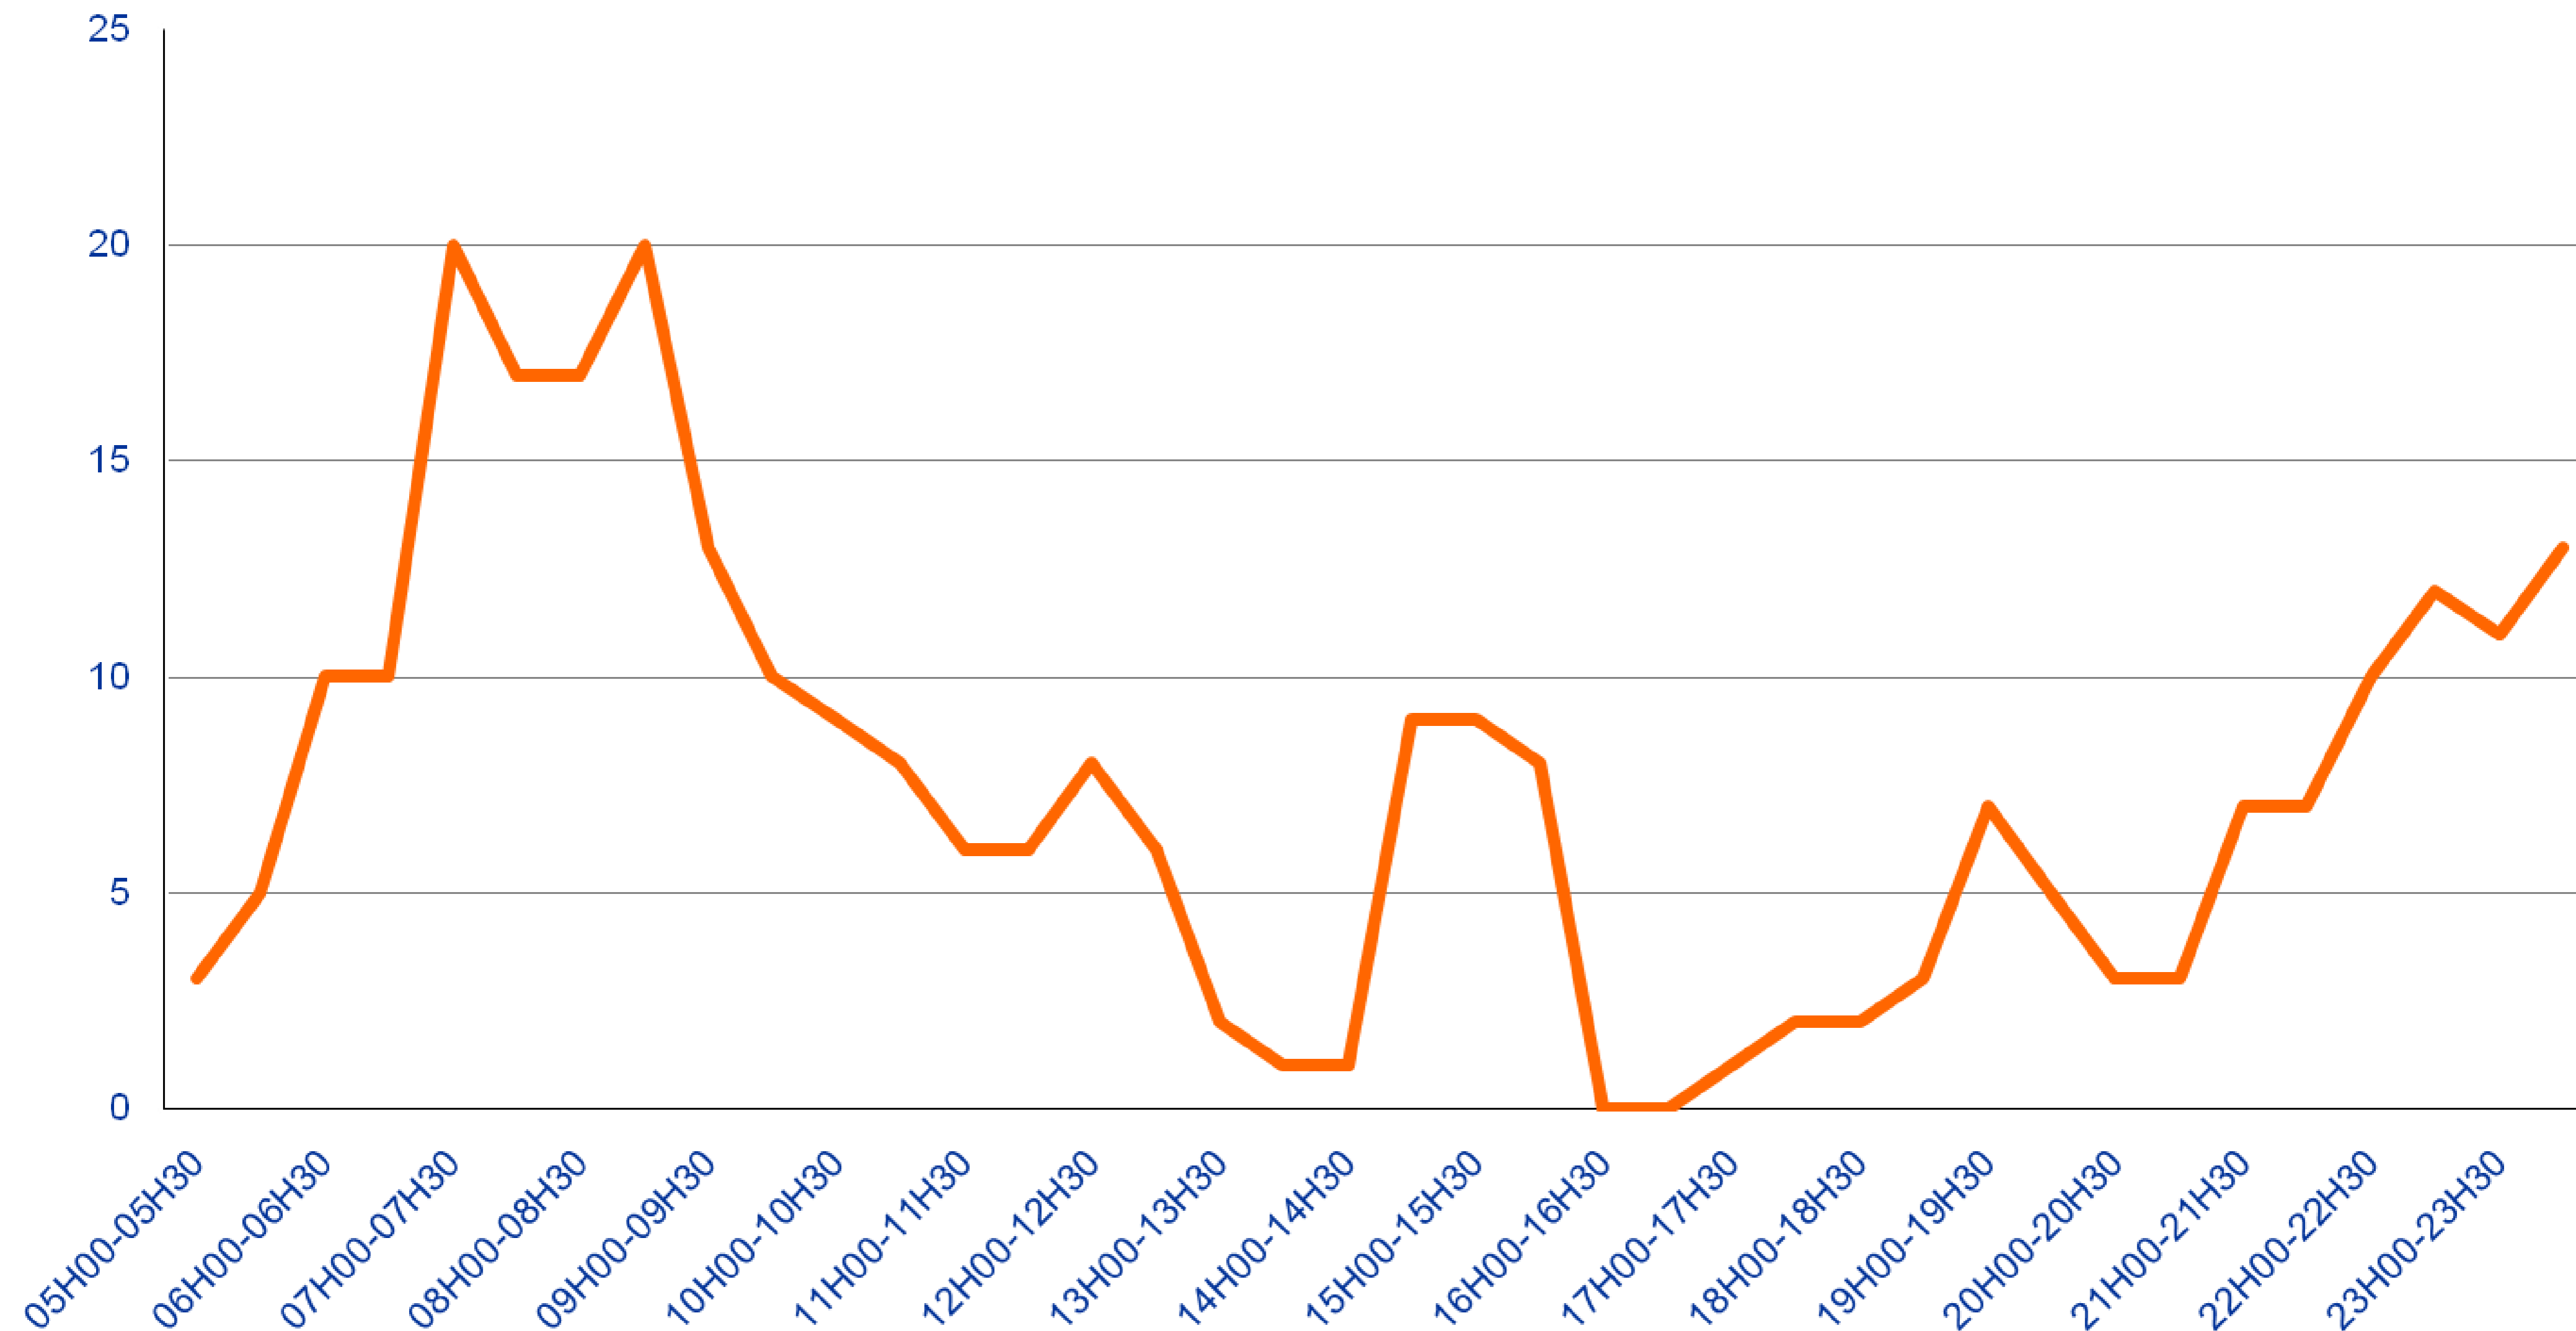

Radio Notre Dame propose à ses auditeurs de nombreux rendez-vous de formation, d'enseignement, de prière et méditation, d'actualité de l'Eglise et d'actualité au sens large.

Programmes

Du Lundi au vendredi		Samedi	Dimanche
6h-9h : les Matinales			6h-12h :
<p>Flashes infos toutes les demi-heures</p> <p>Chroniques : le Saint du jour, Evangile du Jour, l'invité de la rédaction...</p> <p>Prières</p>			<p>“Dimanche grégorien”, “Evangile au présent”, “Signes, Musiques et Liturgie”</p> <p>“Parole du dimanche”;</p> <p>“Vous et toutes les œuvres du Seigneur”,</p> <p>“Le téléphone du dimanche”;</p> <p>“Les Grandes heures de la musique sacrée”</p>
Flash d'info toute les heures	9h-10h : le bistrot de la vie	10h-12h : Place de l'Eglise, Actualité de l'Eglise dans le monde, Matières à penser	12h-14h30 : FREQUENCE PROTESTANTE
	10h-11h : Actualité des paroisses		
	11h-12h : l'invité de Denise Dumoulin		
	12h-14h30 : FREQUENCE PROTESTANTE	12h-24h FREQUENCE PROTESTANTE	12h-14h30 : FREQUENCE PROTESTANTE
	14h30-17h : Ecclesia Magazine, entretien du cardinal Lustiger + émission musicale		14h30-24h
	17h-18h : Profils du Monde		“agenda Musical”,
	18h-20h : Vêpres, Grand Journal, Angélus, ...		“Vous, toutes les œuvres du Seigneur”,
	20h-24h : Sentiers de la foi, magazine d'actualité, Libre-Antenne		“Vêpres au Sacré-Cœur”,
	“Entretien du Cardinal”,		
	“Messe à Notre Dame”,		
	“Actualité Eglise dans le Monde”,		
	“Un prêtre vous répond”,		
	“Les Musicales”		

Performances IDF

SEXE

CSPI

AGE

Source : Médiamétrie 126000 IdF - Avril / Juin 2012 - LV - 05h/24h - cible 13 ans et +

Courbe D'audience IDF

Source : Médiamétrie 126000 IdF - Avril / Juin 2012 - LV - 05h/24h - cible 13 ans et +