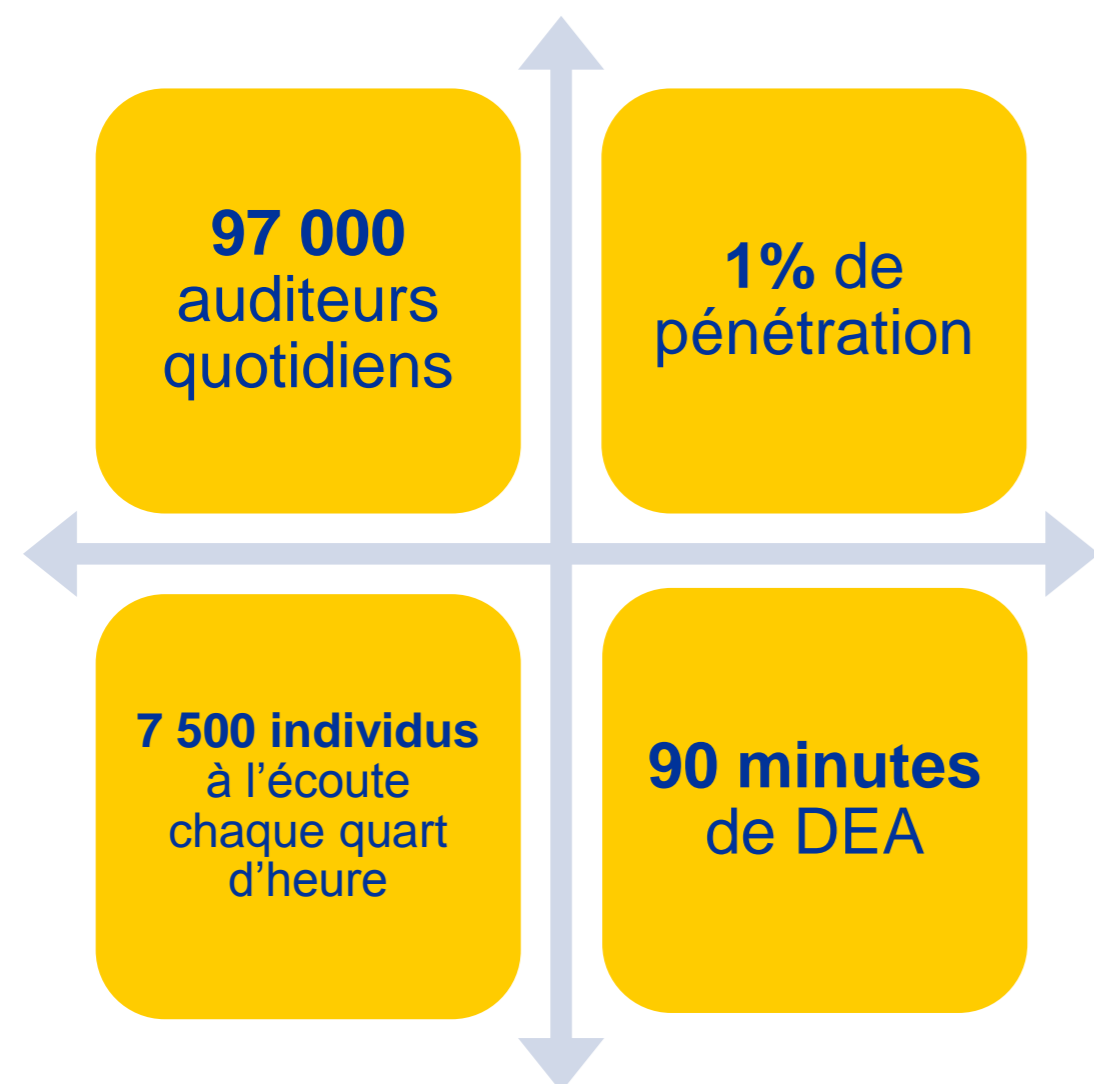

Radio Notre Dame propose à ses auditeurs de nombreux rendez-vous de formation, d'enseignement, de prière et méditation, d'actualité de l'Eglise et d'actualité au sens large.

Programmes

Du Lundi au vendredi		Samedi	Dimanche
6h-9h : les Matinales			6h-12h :
<p>Flashes infos toutes les demi-heures</p> <p>Chroniques : le Saint du jour, Evangile du Jour, l'invité de la rédaction...</p> <p>Prières</p>			<p>“Dimanche grégorien”, “Evangile au présent”, “Signes, Musiques et Liturgie”</p> <p>“Parole du dimanche”;</p> <p>“Vous et toutes les œuvres du Seigneur”,</p> <p>“Le téléphone du dimanche”;</p> <p>“Les Grandes heures de la musique sacrée”</p>
Flash d'info toute les heures	9h-10h : le bistrot de la vie	10h-12h : Place de l'Eglise, Actualité de l'Eglise dans le monde, Matières à penser	12h-14h30 : FREQUENCE PROTESTANTE
	10h-11h : Actualité des paroisses		
	11h-12h : l'invité de Denise Dumoulin		
	12h-14h30 : FREQUENCE PROTESTANTE	12h-24h FREQUENCE PROTESTANTE	12h-14h30 : FREQUENCE PROTESTANTE
	14h30-17h : Ecclesia Magazine, entretien du cardinal Lustiger + émission musicale		14h30-24h
	17h-18h : Profils du Monde		“agenda Musical”,
	18h-20h : Vêpres, Grand Journal, Angélus, ...		“Vous, toutes les œuvres du Seigneur”,
	20h-24h : Sentiers de la foi, magazine d'actualité, Libre-Antenne		“Vêpres au Sacré-Cœur”,
	“Entretien du Cardinal”,		
	“Messe à Notre Dame”,		
	“Actualité Eglise dans le Monde”,		
	“Un prêtre vous répond”,		
	“Les Musicales”		

Performances IDF

SEXE

CSPI

AGE

Source : Médiamétrie 126000 IdF - Avril / Juin 2012 - LV - 05h/24h - cible 13 ans et +

Courbe D'audience IDF

Source : Médiamétrie 126000 IdF - Avril / Juin 2012 - LV - 05h/24h - cible 13 ans et +