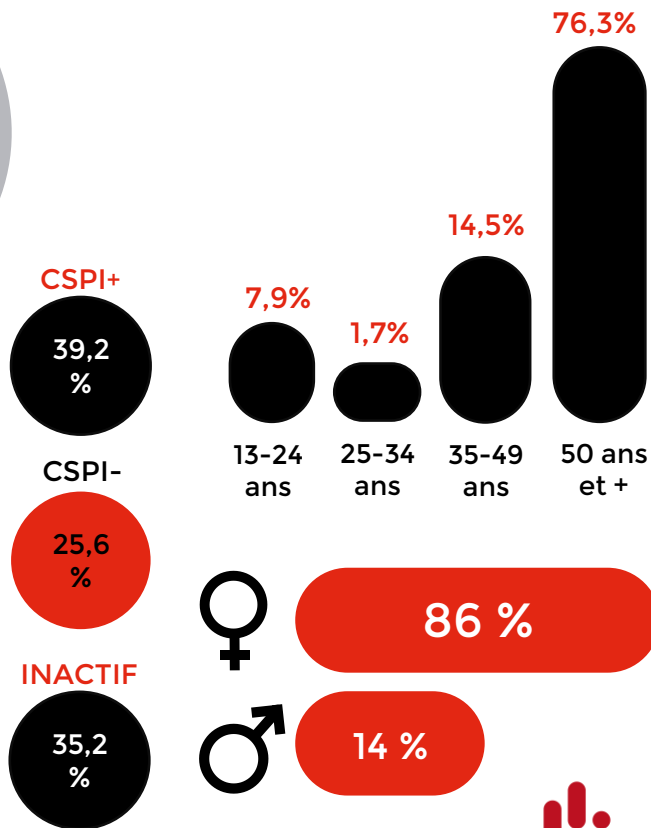

Chante France, une radio entièrement dédiée à la musique française. Des classiques aux dernières nouveautés musicales, la station offre une ambiance chaleureuse où l'on peut savourer le meilleur de la chanson francophone.

PERFORMANCES

124 000 auditeurs quotidiens

8 000 auditeurs chaque quart d'heure

LE MEILLEUR DE LA CHANSON FRANÇAISE!

www.urgencedia.com

FM
Paris-IDF

Source: Médiamétrie 126000+ Idf Janvier-Mars 2024